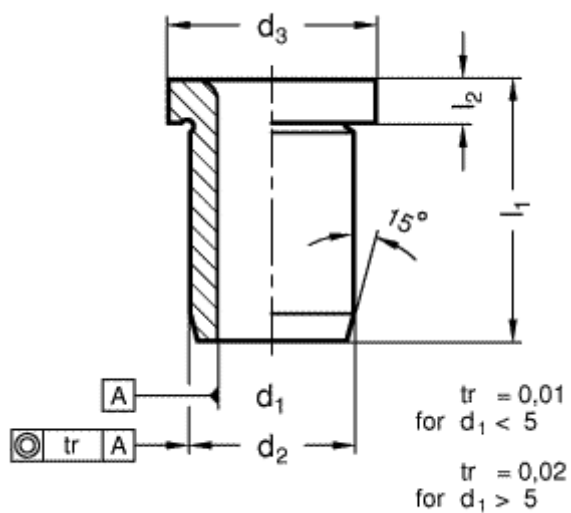

Varenummer: 201134008  
Beskrivelse: E+G Borebøsning DIN 172-B3-12-A  
med krave

## Mål

d1 = 3  
d2 = 6  
d3 = 9  
l1 = 12  
l2 = 3